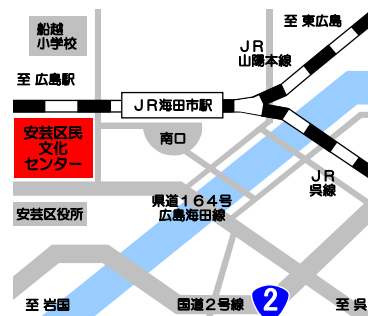

※駐車台数に限りがございますので、ご来場には公共交通機関をご利用下さい。